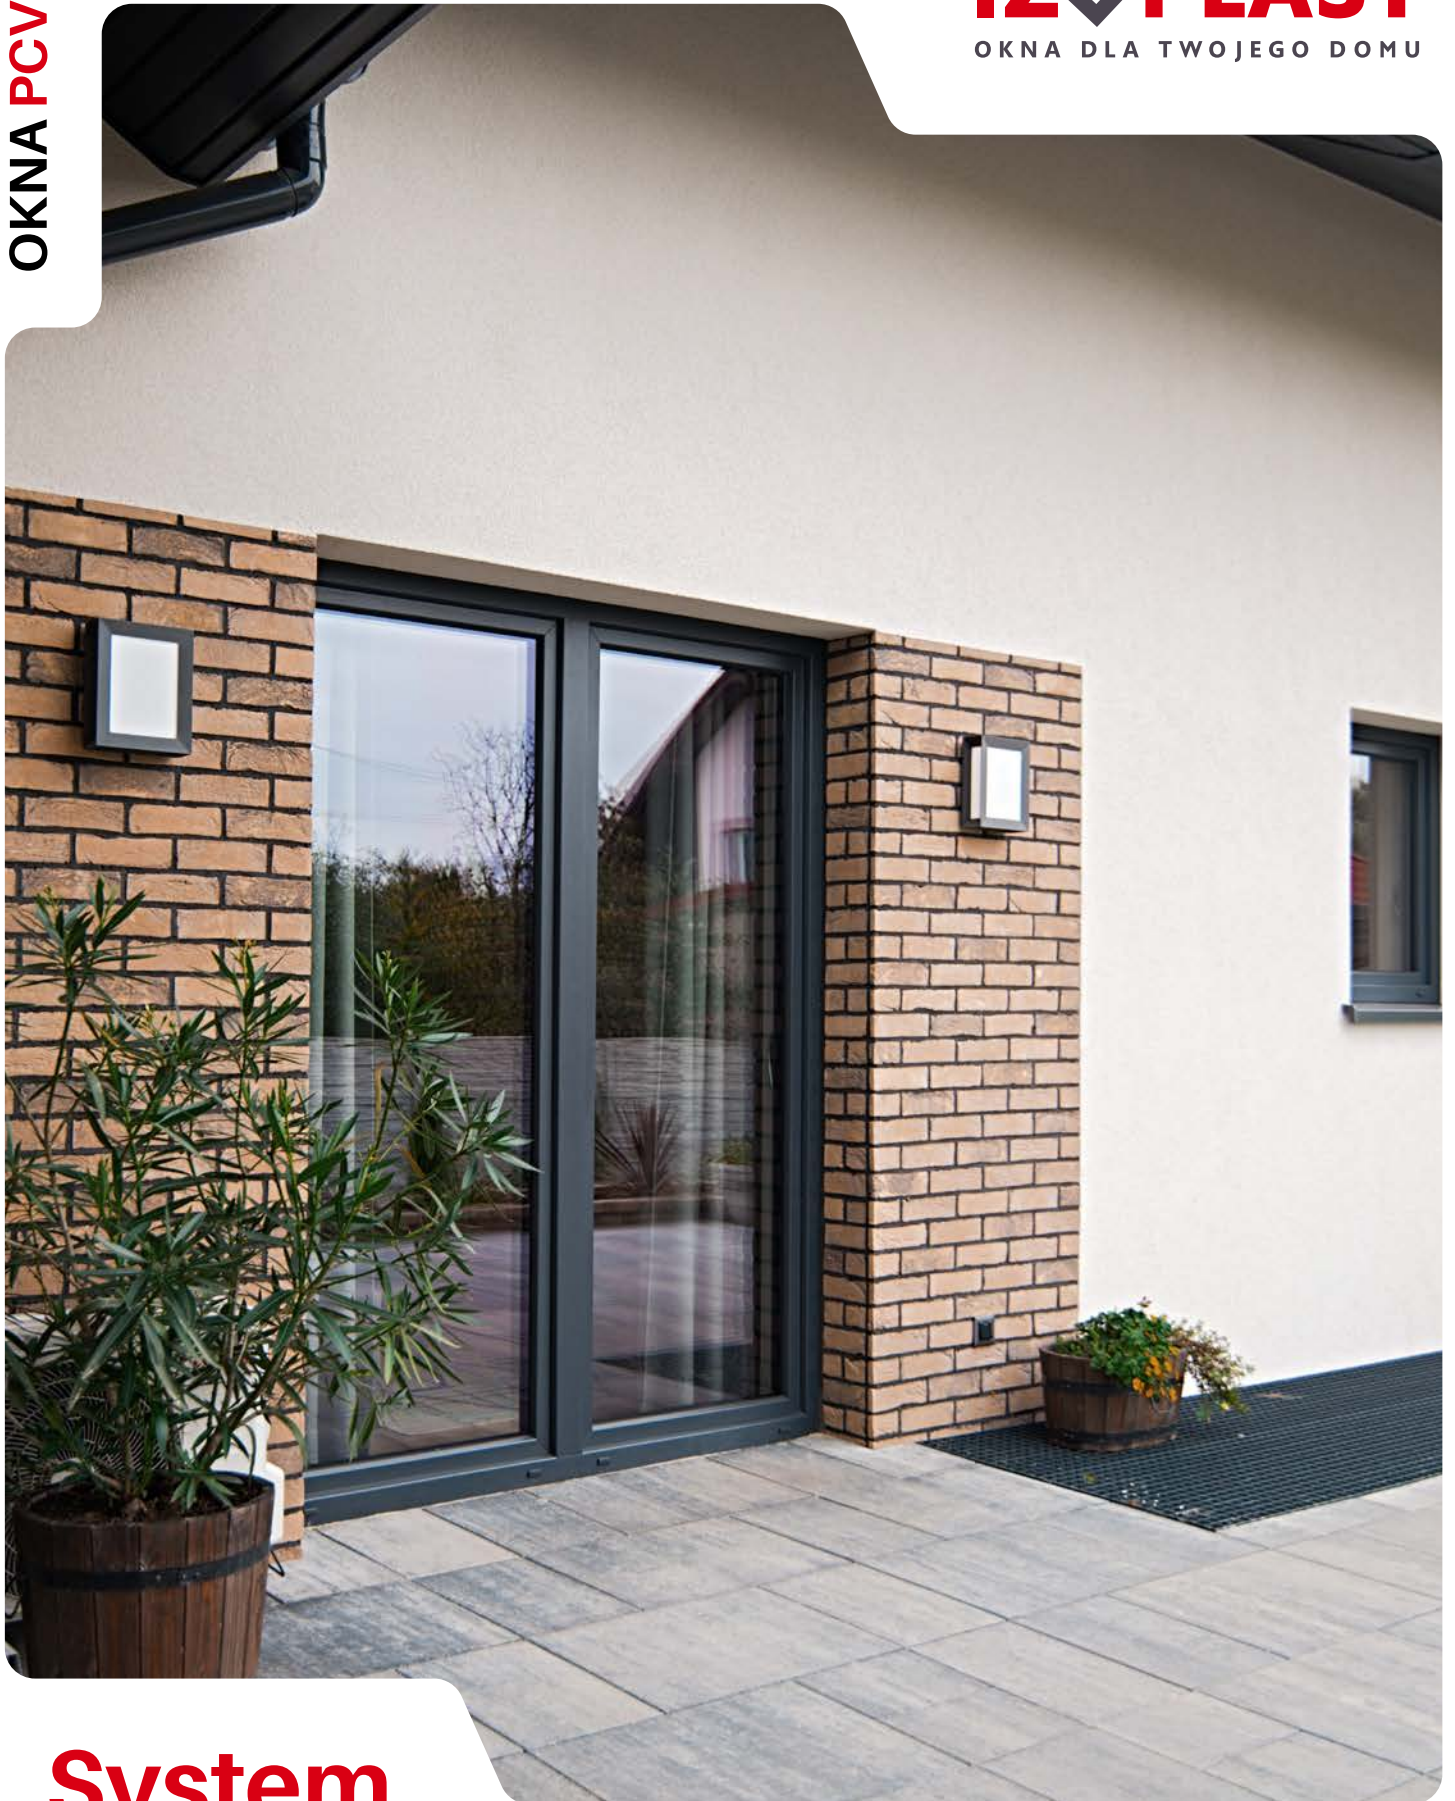

OKNA PCV

IZOPLAST
OKNA DLA TWOJEGO DOMU

System
eXtremo Grando

System eXtremo Grando

IZOPLAST
OKNA DLA TWOJEGO DOMU

Dla wymagających klientów

eXtremo Grando to profile okienne PCV przeznaczone dla wymagających klientów. Zapewniają bardzo dobrą izolację termiczną ($U_w=0,80$ W/m²K dla okna referencyjnego) i najwyższy komfort użytkowania.

Spokój na długie lata

6-komorowe profile z dodatkową uszczelką centralną oraz ciepłe pakiety szybowe (dostępne w wielu wariantach) to gwarancja wygodnej eksploatacji i spokoju na długie lata.

Nowoczesny wygląd

System eXtremo Grando

IZOPLAST
OKNA DLA TWOJEGO DOMU

6 komorowa
budowa

Energooszczędna konstrukcja

Za energooszczędność profili eXtremo Grando odpowiada przede wszystkim ich budowa. 6-komorowe profile oraz głębokość zabudowy na poziomie 84 mm zapewniają doskonałą izolację cieplną oraz akustyczną, dzięki czemu są to okna PCV, które pomagają obniżyć koszt utrzymania budynku.