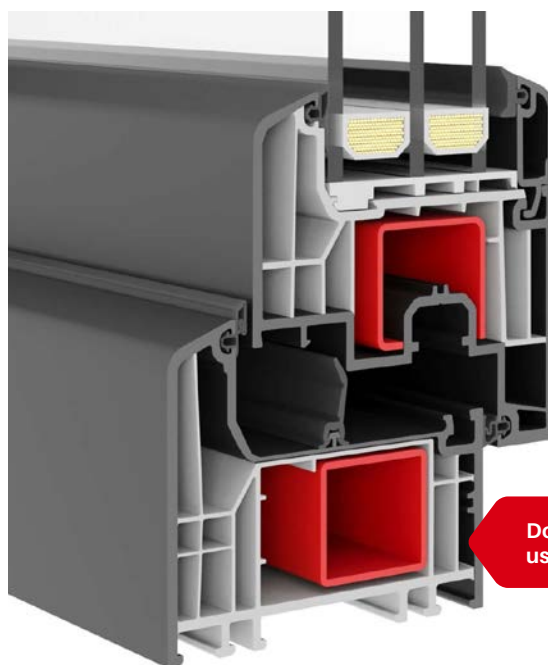

Dodatkowe
uszczelnienie

25 lat gwarancji

Duże możliwości
konfiguracji

Przyjazne
dla środowiska

Bezproblemowe
użytkowanie