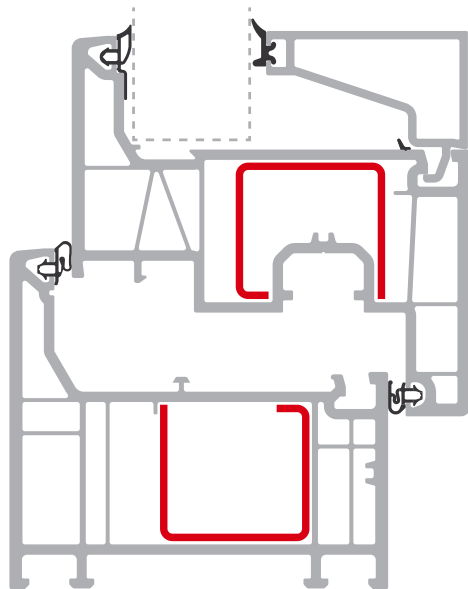

Wzmocnienia ze stali ocynkowanej

Zastosowane w profilach plastikowych eXtremo Vision wzmocnienia to gwarancja stabilnej i trwałej konstrukcji. Dzięki temu okna są inwestycją na długie lata. Wzmocnienia systemowe w postaci kształtowników o grubości minimum 1,5 mm to również podwyższona izolacyjność i ochrona przed czynnikami takimi jak siła wiatru czy różnica temperatur.

Ciepłe pakiety szybowe w standardzie

Wybierając okna eXtremo Vision, w standardzie otrzymujesz pakiet szybowy o współczynniku przenikania ciepła $U_g = 0,6 \text{ W/m}^2\text{K}$. Istnieje również możliwość dowolnej konfiguracji szyb o maksymalnej grubości 70 mm.

ciepłochronne

przeciwsloneczne
(absorpcyjne
lub refleksyjne)

bezpieczne
(laminowane)

dźwiękochłonne

dekoracyjne
(matowione lub
o różnych fakturach)

antywłamaniowe

25 lat gwarancji

Duże możliwości
konfiguracji

Przyjazne
dla środowiska

Bezproblemowe
użytkowanie