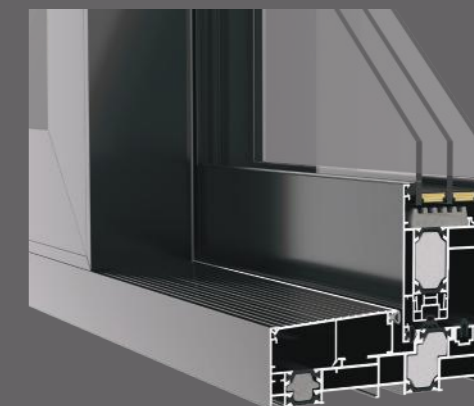

System tarasowy
SL 1600TT HI

Ten profil tarasowy doskonale wkomponuje się w nowoczesne wnętrza, zapewniając bardzo dobre właściwości termoizolacyjne. Nawet przy dużych przeszkleniach zagwarantuje utrzymanie ciepła i łatwe przesuwanie skrzydeł o wadze sięgającej kilkuset kilogramów.

Oferujemy SL1600TT HI w wersji z wkładem izolacyjnym dla poprawienia parametrów izolacyjnych oraz ogólnej trwałości okna. Opcja integracji z oknami, drzwiami wejściowymi czy ogrodem zimowym zapewni perfekcyjne połączenie tego elementu z całością konstrukcji.

Niski próg