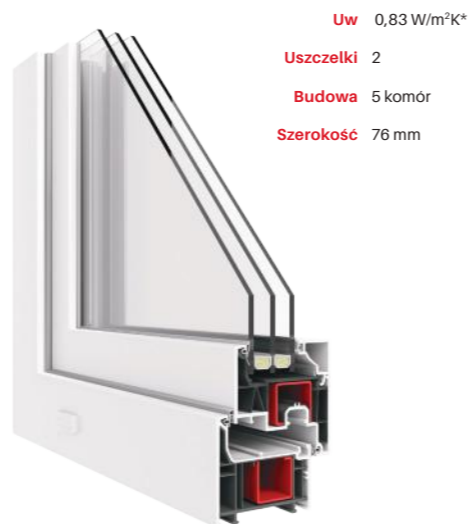

U_w 0,83 $\text{W/m}^2\text{K}^*$
Uszczelki 2
Budowa 5 komór
Szerokość 76 mm

* wartość dla okna referencyjnego

25 lat gwarancji

Duże możliwości konfiguracji

Przyjazne dla środowiska

Bezproblemowe użytkowanie