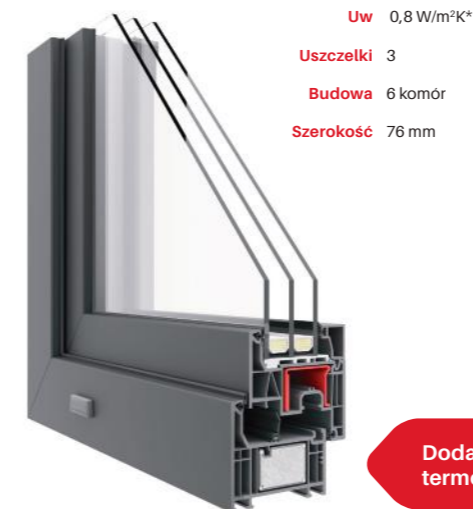

U_w 0,8 $\text{W/m}^2\text{K}^*$
Uszczelki 3
Budowa 6 komór
Szerokość 76 mm

* wartość dla okna referencyjnego

Dodatkowe termowzmocnienia

eXtremo Grando to kolekcja okien PCV dla wymagających, wyróżniająca się świetną izolacją termiczną $U_w=0,80 \text{ W/m}^2\text{K}$ (wartość dla okna referencyjnego). Wpływa na nią m.in. 6-komorowa konstrukcja profili o głębokości budowlanej aż 84 mm z ciepłym pakietem szybowym oraz dodatkową uszczelką centralną.

Okna z tej kolekcji cechuje łatwa obsługa oraz najwyższy komfort użytkowania. Atrakcyjny, ponadczasowy design sprawia, że nasze okna nadają się do wszystkich typów współczesnych budynków – jedno- i wielorodzinnych. Zapewniają użytkownikom wysoki poziom ochrony akustycznej, przyczyniając się do redukcji hałasu i obniżenia kosztów eksploatacyjnych.