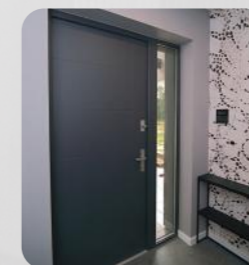

Drzwi WIKĘD

Drzwi zewnętrzne Wikęd to gwarancja solidności oraz energooszczędności na lata. Nowoczesne linie wzornicze, rozwiązania technologiczne, bogactwo wyposażenia do wyboru sprawiają, że drzwi Wikęd to wiodący lider stolarki drzwiowej stawiający na jakość wykonania z dbałością o każdy detal. Wikęd oferuje szeroką gamę drzwi zewnętrznych, które odpowiadają na potrzeby różnych klientów. Oferujemy m.in. drzwi jedno i dwuskrzydłowe, z doświetlami górnymi, bocznymi zapewniając tym samym setki różnych rozwiązań.