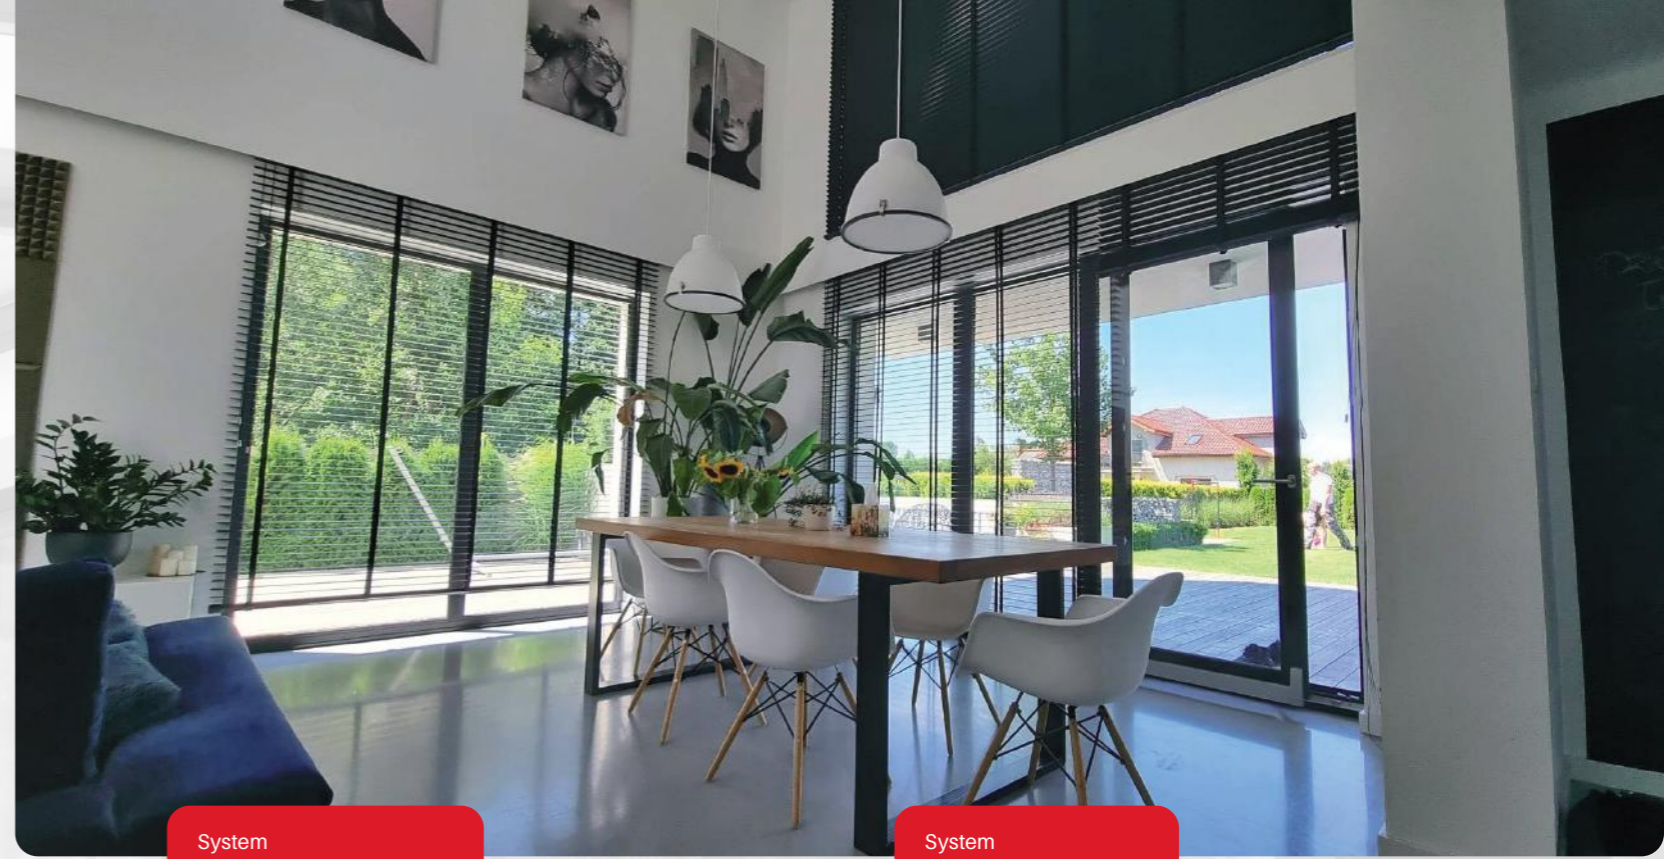

System eXtremo Elegante

System eXtremo Grando

eXtremo Elegante to solidna 6-komorowa konstrukcja, która powstała po to, aby zapewniać świetną izolację termiczną na poziomie $U_w = 0,80 \text{ W/m}^2\text{K}$ (wartość dla okna referencyjnego). Dzięki prostokątnym listwom przyszybowym okna z tej serii nawiązują wzornictwem do stolarki aluminiowej, co oznacza, że idealnie wpisują się we współczesną architekturę. Dostępne w wersji 3-szybowej ze skrzydłami prostymi i zlicowanymi oraz dodatkową uszczelką środkową tworzącą tzw. suchą komorę wewnętrzną.

Duże przeszklenia to obowiązkowy element konstrukcyjny w nowoczesnych budynkach. System eXtremo, czyli okna PCV w wersji HST zapewniają nieskrępowany dostęp do światła naturalnego, a zarazem przyjemność podziwiania ogrodu. Domownicy docenią je za elegancką prezencję wzorowaną na stolarnie aluminiowej, wygodne otwieranie i zamykanie.