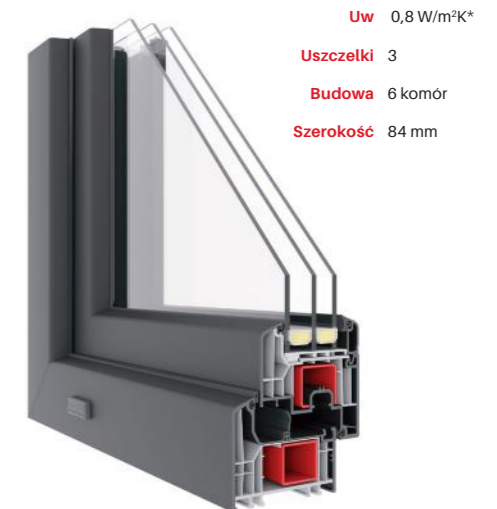

U_w 0,8 $\text{W/m}^2\text{K}^*$
Uszczelki 3
Budowa 6 komór
Szerokość 84 mm

* wartość dla okna referencyjnego

różne rodzaje klamek

nawiewniki

ciepłe ramki

termowzmocnienia

różne rodzaje szyb