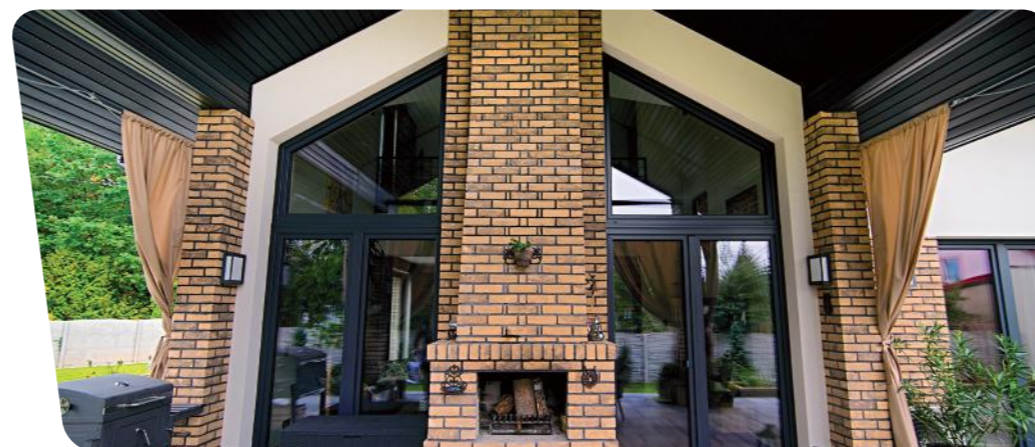

Ponad **25 lat**
doświadczenia,
tysiące udanych
realizacji

Zaufany partner, jakim jest producent i sprzedawca stolarki otworowej wesprze każdą inwestycję.

IZOPLAST od lat zaopatruje firmy i inwestorów prywatnych w najlepsze okna, drzwi, bramy garażowe i rolety.

Naszą ofertę wyróżniają wyselekcjonowane produkty głównie z aluminium oraz PCV. Są to okna, drzwi i bramy o wieloletniej trwałości, funkcjonalności oraz doskonałych parametrach termoizolacyjnych. W ich prezentacji i wyborze pomaga doświadczony zespół ekspertów IZOPLAST.