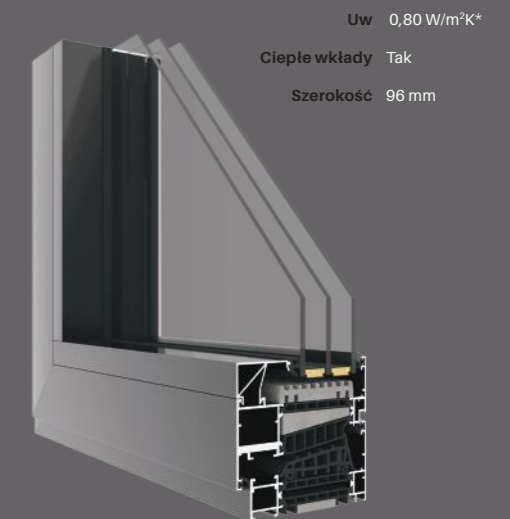

* wartość dla okna referencyjnego

idealne do nowoczesnej architektury

System
PE96 PASSIVE

PE 96 Passive to najcieplejsze z okien aluminiowych dostępnych w ofercie IZOPLAST.

Ślusarka okienna klasy premium przykuwa wzrok nietuzinkowym designem, który podkreśla wygląd współczesnych nieruchomości. Eleganckie, smukłe profile o szerokości 96 mm pozostają jednocześnie bardzo sztywne i wytrzymałe. Zastosowanie w nich przekładek termicznych wpływa zarówno na stabilność, jak i ochronę przed stratami energii. Termoizolacja na poziomie Uw = 0,80 W/m²K (wartość dla okna referencyjnego) wpisuje się w aktualne wymogi budownictwa pasywnego oraz energooszczędnego.